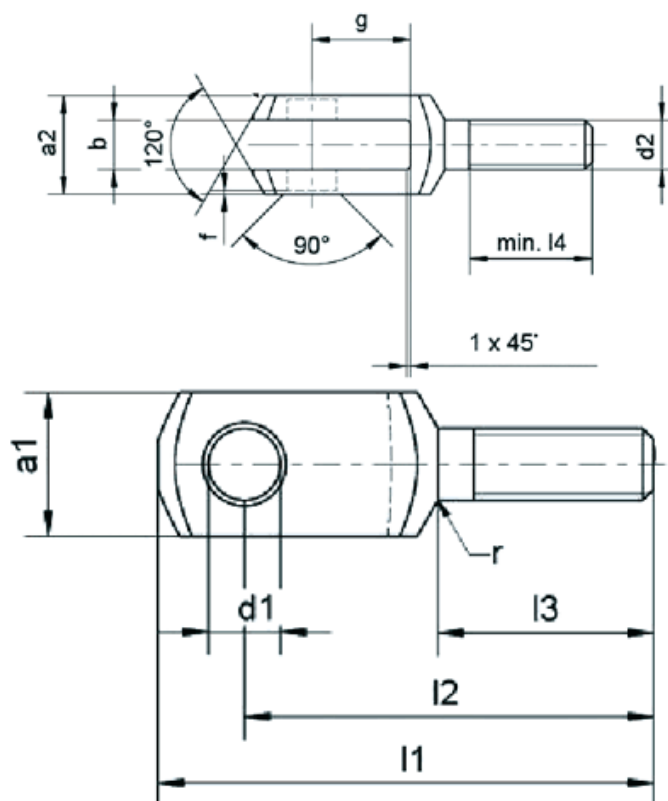

Varenummer: 140501224

Beskrivelse: KLEE Gaffelstykke med udv. Gevind
G 12x24 med 12x1,75 mm gevind

Mål

a1 = 24

a2 = 24

b = 12

d1 = 12

d2 = M 12x1,75

f = 0,5

g = 24

l1 = 82

l2 = 68

l3 = 35

l4 = 30

r = 0,8